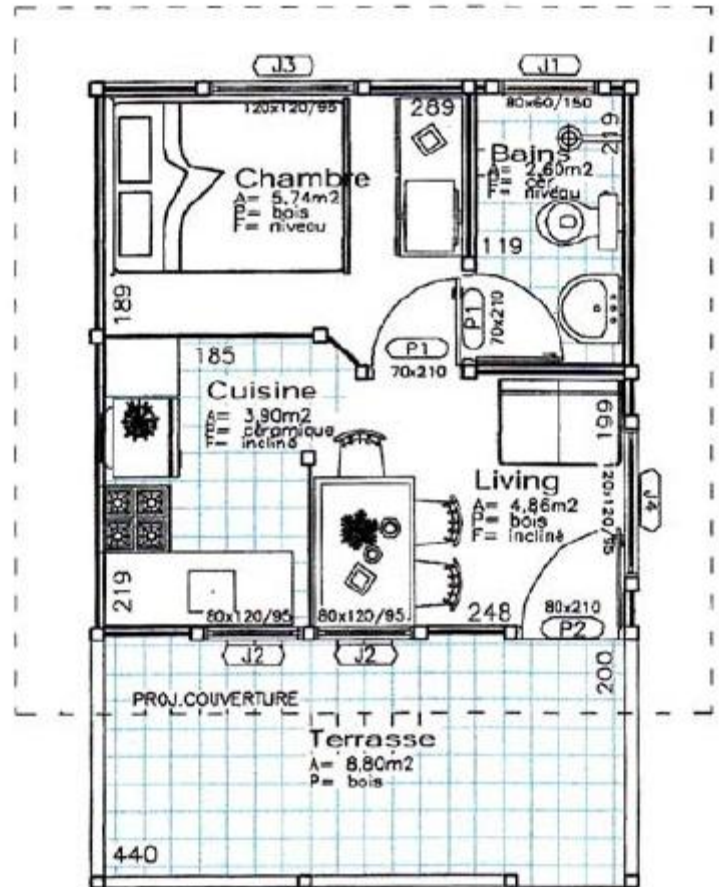

## Modèle SHOWROOM

Surface habitable de 20 m<sup>2</sup>, une chambre

### Portes :

P1 - Interne lisse 70x210

P2 - Porte pleine massive 80x210

### Fenêtres :

J1 - Maximun an 80x60

J2 - Coulissante 80x120

J3 - Jalouses 120x120

J4 - Coulissantes 120x120

Les meubles internes sont simplement illustrants

Façade frontale