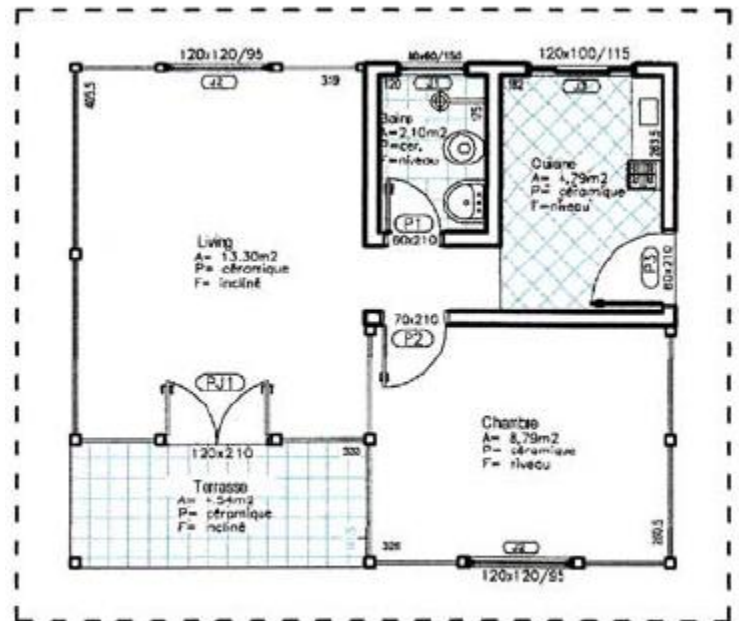

## Modèle CASTOR

Surface totale de 38,19 m<sup>2</sup> dont 4,54 m<sup>2</sup> de terrasse

### Portes :

- P1 - Interne lisse 60x210
- P2 - Interne lisse 70x210
- P3 - L'externe volume 80x120
- PJ1 - Porte balcon 120x210

### Fenêtres :

- J1 - Maximun an 60x80
- J2 - Coulissante 120x120
- J3 - Coulissante 120x100

Les meubles internes sont simplement illustrants

Façade Latérale

Façade frontale