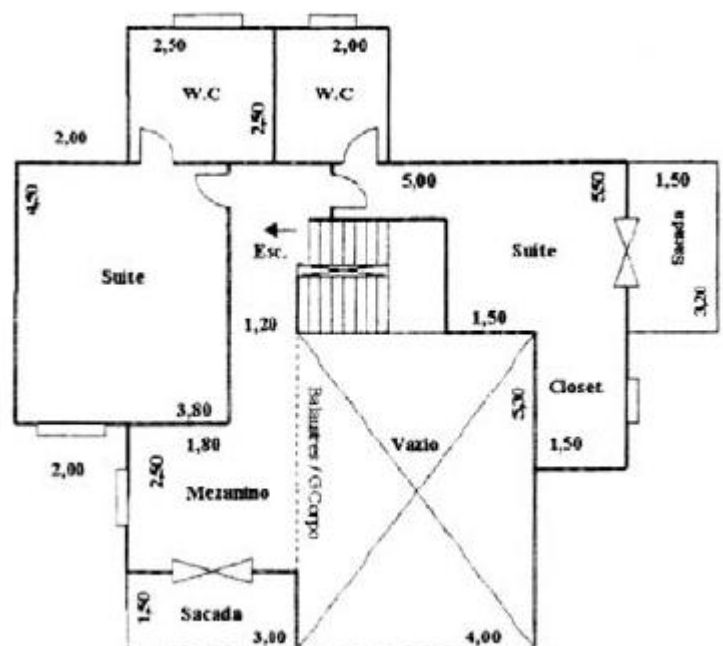

## Modèle ASA BRANCA

Surface habitable de 173 m<sup>2</sup>

Rez de chaussée, surface de 101,40 m<sup>2</sup>

Etage supérieur, surface de 71,60 m<sup>2</sup>